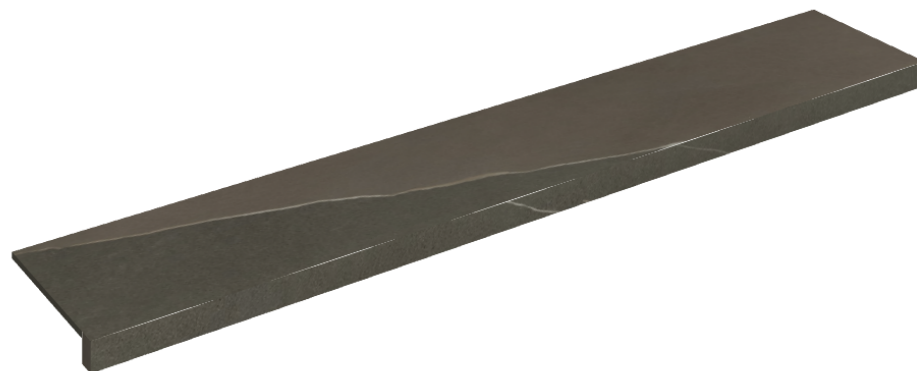

SCHEMA DI CONFIGURAZIONE

Cod. art.: 620890000003

Horizon

Window Sill 160

Rivestimento del
prodottoMetropolis Arcadia
Brown Matt

I colori e le altre caratteristiche estetiche delle piastrelle presenti nelle illustrazioni presenti sul sito sono puramente indicativi. Guarda sempre i campioni di persona prima dell'acquisto.