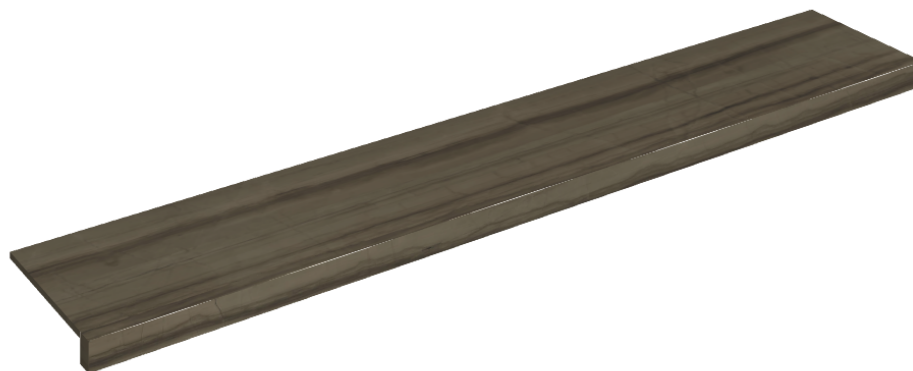

SCHEDA DI CONFIGURAZIONE

Cod. art.: 620890000003

Horizon

Window Sill 160

**Rivestimento del
prodotto**Charme Advance
Elegant Brown Lux

I colori e le altre caratteristiche estetiche delle piastrelle presenti nelle illustrazioni presenti sul sito sono puramente indicativi. Guarda sempre i campioni di persona prima dell'acquisto.