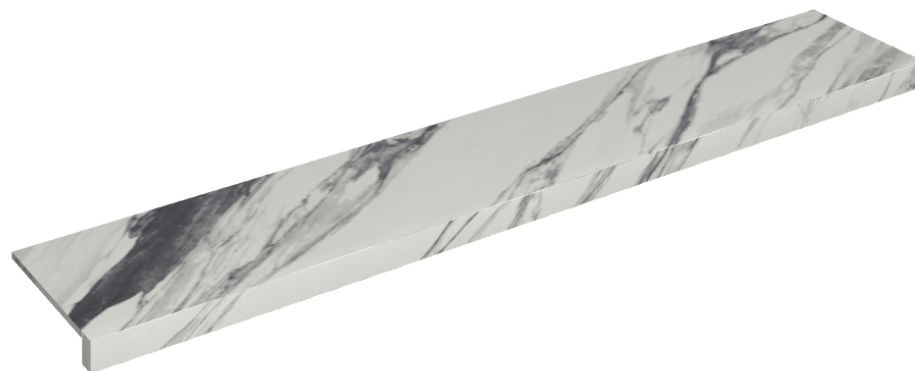

SCHEMA DI CONFIGURAZIONE

Cod. art.: 620890000003

Horizon

Window Sill 160

Rivestimento del prodottoCharme Deluxe
Statuario Fantastico
Matt

I colori e le altre caratteristiche estetiche delle piastrelle presenti nelle illustrazioni presenti sul sito sono puramente indicativi. Guarda sempre i campioni di persona prima dell'acquisto.