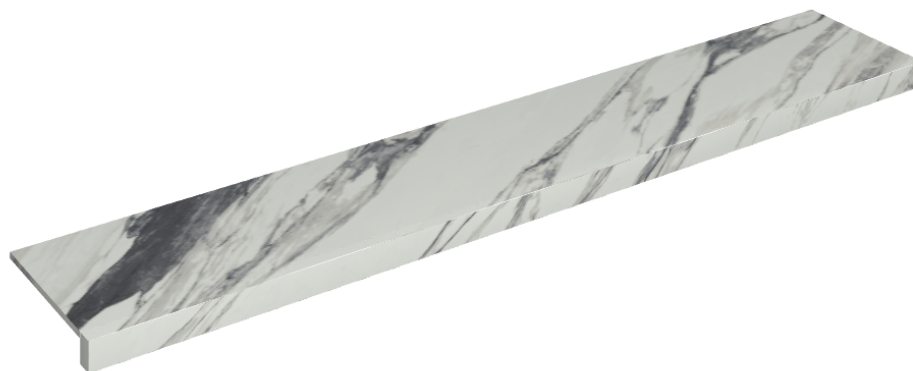

SCHEDA DI CONFIGURAZIONE

Cod. art.: 620890000003

Horizon

Window Sill 160

Rivestimento del prodotto

Charme Deluxe
Statuario Fantastico
Matt

I colori e le altre caratteristiche estetiche delle piastrelle presenti nelle illustrazioni presenti sul sito sono puramente indicativi. Guarda sempre i campioni di persona prima dell'acquisto.