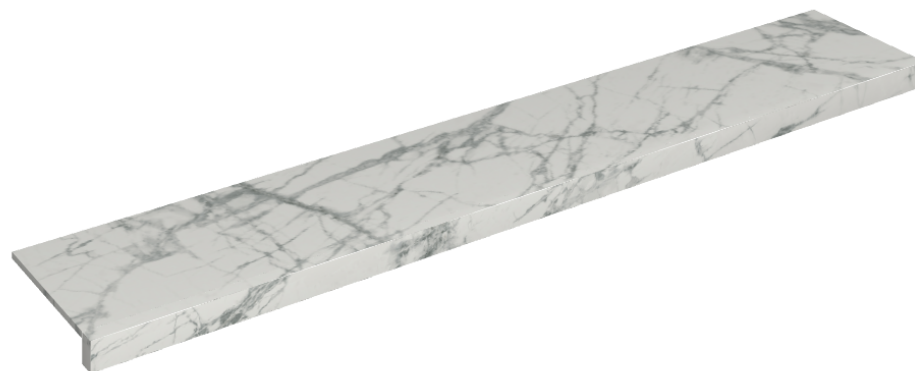

## Window Sill 160

**Rivestimento del  
prodotto**Charme Deluxe  
Invisible White Matt

I colori e le altre caratteristiche estetiche delle piastrelle presenti nelle illustrazioni presenti sul sito sono puramente indicativi. Guarda sempre i campioni di persona prima dell'acquisto.