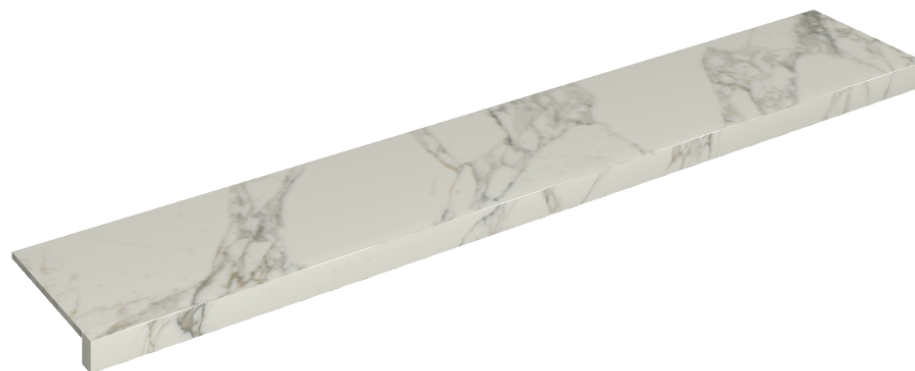

SCHEMA DI CONFIGURAZIONE

Cod. art.: 620890000003

Horizon

Window Sill 160

Rivestimento del prodottoCharme Deluxe
Arabescato White
Matt

I colori e le altre caratteristiche estetiche delle piastrelle presenti nelle illustrazioni presenti sul sito sono puramente indicativi. Guarda sempre i campioni di persona prima dell'acquisto.