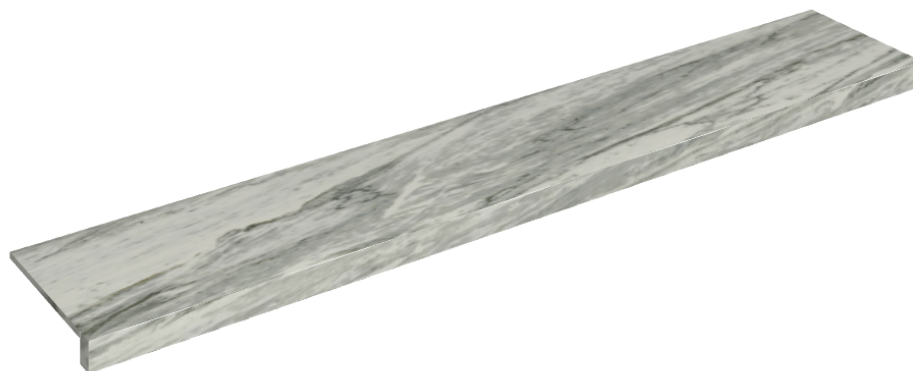

## Window Sill 160

**Rivestimento del prodotto**Skyfall Bianco  
Paradiso Matt

I colori e le altre caratteristiche estetiche delle piastrelle presenti nelle illustrazioni presenti sul sito sono puramente indicativi. Guarda sempre i campioni di persona prima dell'acquisto.