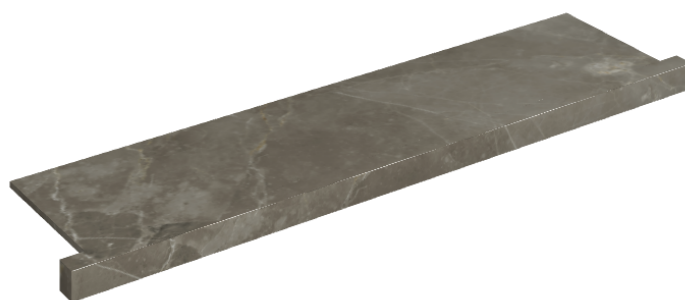

SCHEDA DI CONFIGURAZIONE

Cod. art.: 620890000002

Horizon

Window Sill With Horns

120

Rivestimento del prodotto

Stellaris Tuscania Grey Matt

I colori e le altre caratteristiche estetiche delle piastrelle presenti nelle illustrazioni presenti sul sito sono puramente indicativi. Guarda sempre i campioni di persona prima dell'acquisto.

Trova il punto vendita autorizzato più vicino:

<https://centr.italonceramica.ru/ru/home/dealer/>