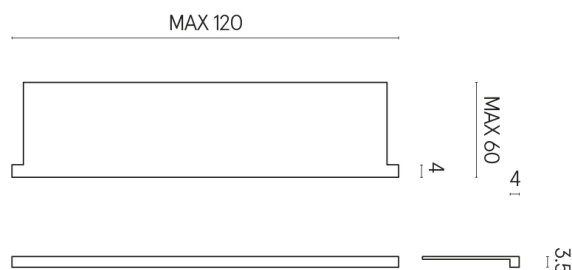

SCHEDA DI CONFIGURAZIONE

Cod. art.: 620890000002

Horizon

Window Sill With Horns

120

Rivestimento del
prodotto

Stellaris Carrara Ivory
Matt

I colori e le altre caratteristiche estetiche delle piastrelle presenti nelle illustrazioni presenti sul sito sono puramente indicativi. Guarda sempre i campioni di persona prima dell'acquisto.