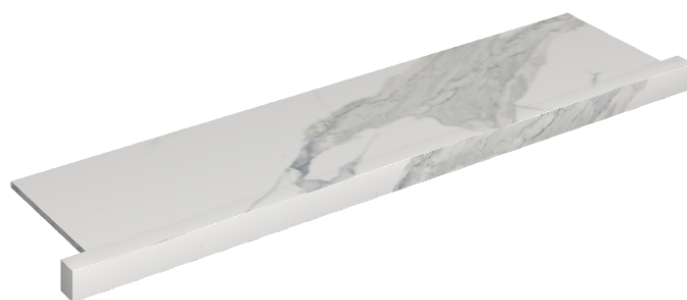

SCHEDA DI CONFIGURAZIONE

Cod. art.: 620890000002

Horizon

Window Sill With Horns

120

Rivestimento del
prodotto

Stellaris Statuario
White Matt

I colori e le altre caratteristiche estetiche delle piastrelle presenti nelle illustrazioni presenti sul sito sono puramente indicativi. Guarda sempre i campioni di persona prima dell'acquisto.