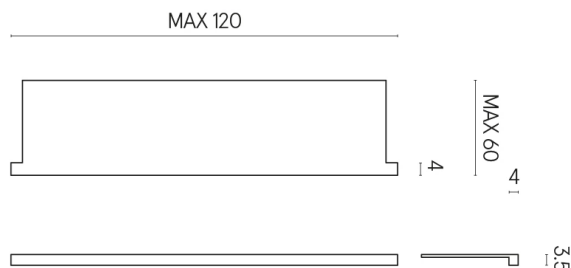

SCHEDA DI CONFIGURAZIONE

Cod. art.: 620890000002

Horizon

Window Sill With Horns

120

Rivestimento del
prodotto

Charme Advance
Crema Delicato Matt

I colori e le altre caratteristiche estetiche delle piastrelle presenti nelle illustrazioni presenti sul sito sono puramente indicativi. Guarda sempre i campioni di persona prima dell'acquisto.