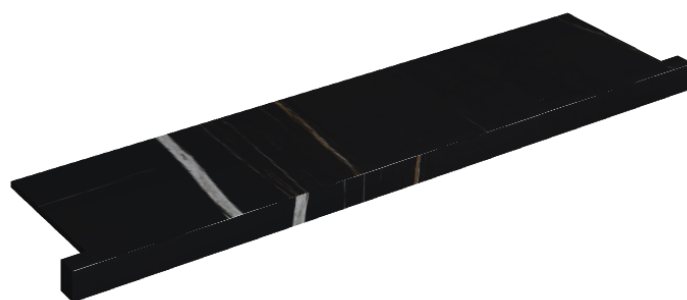

SCHEDA DI CONFIGURAZIONE

Cod. art.: 620890000002

Horizon

Window Sill With Horns

120

Rivestimento del
prodotto

Charme Deluxe
Sahara Noir Matt

I colori e le altre caratteristiche estetiche delle piastrelle presenti nelle illustrazioni presenti sul sito sono puramente indicativi. Guarda sempre i campioni di persona prima dell'acquisto.