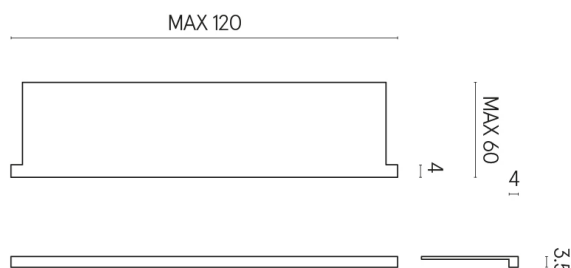

SCHEDA DI CONFIGURAZIONE

Cod. art.: 620890000002

Horizon

Window Sill With Horns

120

Rivestimento del
prodotto

Charme Deluxe
Statuario Fantastico
Matt

I colori e le altre caratteristiche estetiche delle piastrelle presenti nelle illustrazioni presenti sul sito sono puramente indicativi. Guarda sempre i campioni di persona prima dell'acquisto.