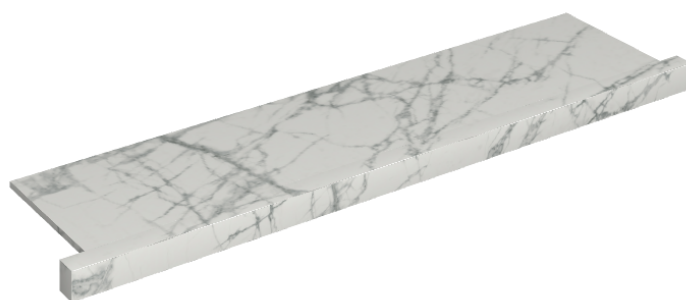

SCHEDA DI CONFIGURAZIONE

Cod. art.: 620890000002

Horizon

Window Sill With Horns

120

Rivestimento del
prodotto

Charme Deluxe
Invisible White Matt

I colori e le altre caratteristiche estetiche delle piastrelle presenti nelle illustrazioni presenti sul sito sono puramente indicativi. Guarda sempre i campioni di persona prima dell'acquisto.