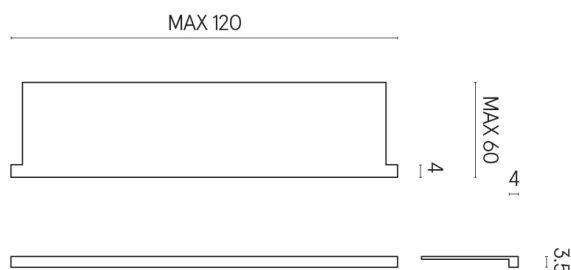

SCHEDA DI CONFIGURAZIONE

Cod. art.: 620890000002

Horizon

Window Sill With Horns

120

Rivestimento del
prodotto

Charme Deluxe
Bianco Michelangelo
Matt

I colori e le altre caratteristiche estetiche delle piastrelle presenti nelle illustrazioni presenti sul sito sono puramente indicativi. Guarda sempre i campioni di persona prima dell'acquisto.