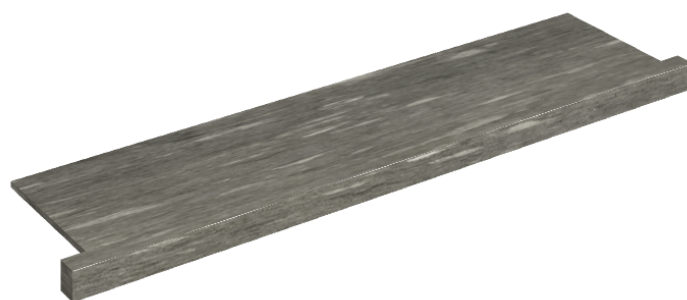

SCHEDA DI CONFIGURAZIONE

Cod. art.: 620890000002

Horizon

Window Sill With Horns

120

Rivestimento del
prodotto

Skyfall Grigio Alpino
Matt

I colori e le altre caratteristiche estetiche delle piastrelle presenti nelle illustrazioni presenti sul sito sono puramente indicativi. Guarda sempre i campioni di persona prima dell'acquisto.