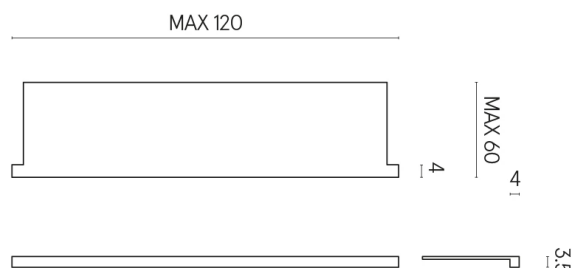

SCHEDA DI CONFIGURAZIONE

Cod. art.: 620890000002

Horizon

Window Sill With Horns

120

Rivestimento del
prodotto
Surface Sun Honed
Satin

I colori e le altre caratteristiche estetiche delle piastrelle presenti nelle illustrazioni presenti sul sito sono puramente indicativi. Guarda sempre i campioni di persona prima dell'acquisto.