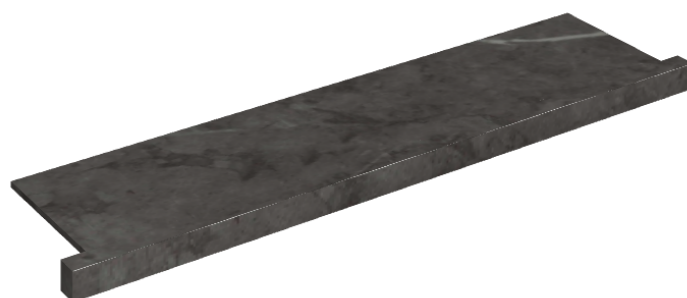

SCHEDA DI CONFIGURAZIONE

Cod. art.: 620890000002

Horizon

Window Sill With Horns

120

Rivestimento del
prodotto

Charme Evo Antracite
Matt

I colori e le altre caratteristiche estetiche delle piastrelle presenti nelle illustrazioni presenti sul sito sono puramente indicativi. Guarda sempre i campioni di persona prima dell'acquisto.