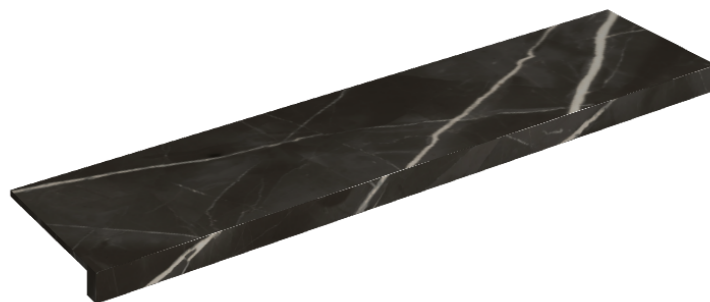

SCHEDA DI CONFIGURAZIONE

Cod. art.: 620890000001

Horizon

Window Sill 120

Rivestimento del
prodottoStellaris Precious
Black Matt

I colori e le altre caratteristiche estetiche delle piastrelle presenti nelle illustrazioni presenti sul sito sono puramente indicativi. Guarda sempre i campioni di persona prima dell'acquisto.