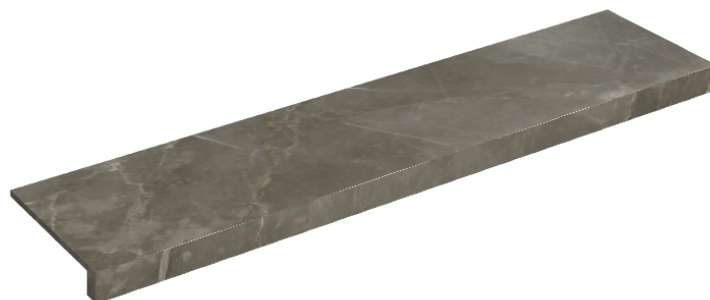

## Window Sill 120

Rivestimento del  
prodottoStellaris Tuscania  
Grey Matt

I colori e le altre caratteristiche estetiche delle piastrelle presenti nelle illustrazioni presenti sul sito sono puramente indicativi. Guarda sempre i campioni di persona prima dell'acquisto.