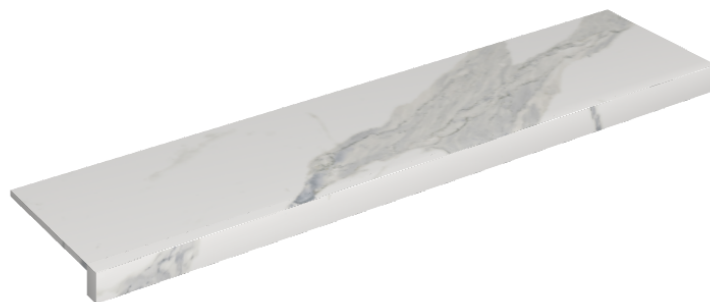

SCHEDA DI CONFIGURAZIONE

Cod. art.: 620890000001

Horizon

Window Sill 120

Rivestimento del
prodotto

Stellaris Statuario
White Matt

I colori e le altre caratteristiche estetiche delle piastrelle presenti nelle illustrazioni presenti sul sito sono puramente indicativi. Guarda sempre i campioni di persona prima dell'acquisto.