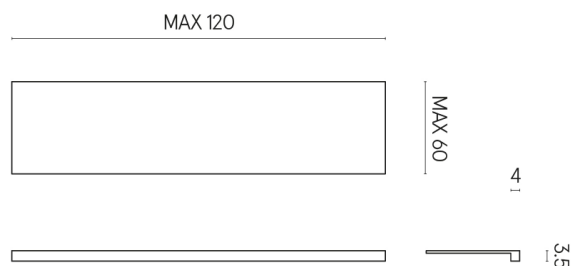

SCHEDA DI CONFIGURAZIONE

Cod. art.: 620890000001

Horizon

Window Sill 120

Rivestimento del
prodotto

Charme Advance
Platinum White Matt

I colori e le altre caratteristiche estetiche delle piastrelle presenti nelle illustrazioni presenti sul sito sono puramente indicativi. Guarda sempre i campioni di persona prima dell'acquisto.

**Trova il punto vendita
autorizzato più vicino:**

<https://centr.italonceramica.ru/ru/home/dealer/>