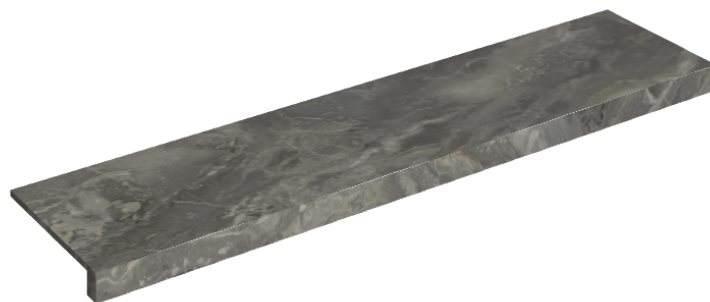

## Window Sill 120

**Rivestimento del prodotto**

Charme Deluxe Grigio  
Orobico Matt

I colori e le altre caratteristiche estetiche delle piastrelle presenti nelle illustrazioni presenti sul sito sono puramente indicativi. Guarda sempre i campioni di persona prima dell'acquisto.