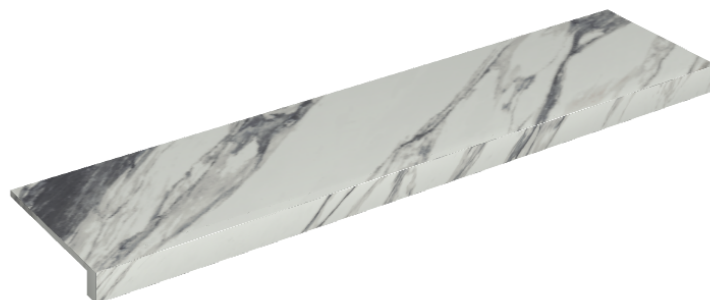

SCHEDA DI CONFIGURAZIONE

Cod. art.: 620890000001

Horizon

Window Sill 120

Rivestimento del
prodotto

Charme Deluxe
Statuario Fantastico
Matt

I colori e le altre caratteristiche estetiche delle piastrelle presenti nelle illustrazioni presenti sul sito sono puramente indicativi. Guarda sempre i campioni di persona prima dell'acquisto.