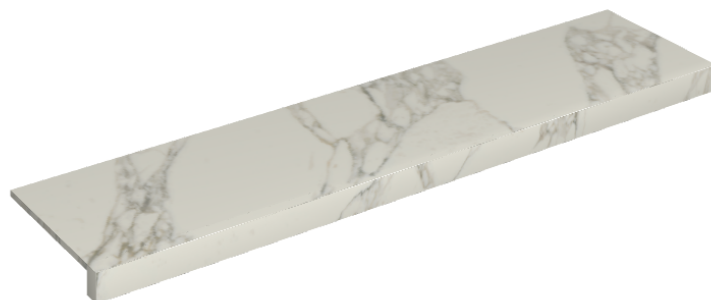

SCHEDA DI CONFIGURAZIONE

Cod. art.: 620890000001

Horizon

Window Sill 120

Rivestimento del
prodotto

Charme Deluxe
Arabescato White
Matt

I colori e le altre caratteristiche estetiche delle piastrelle presenti nelle illustrazioni presenti sul sito sono puramente indicativi. Guarda sempre i campioni di persona prima dell'acquisto.