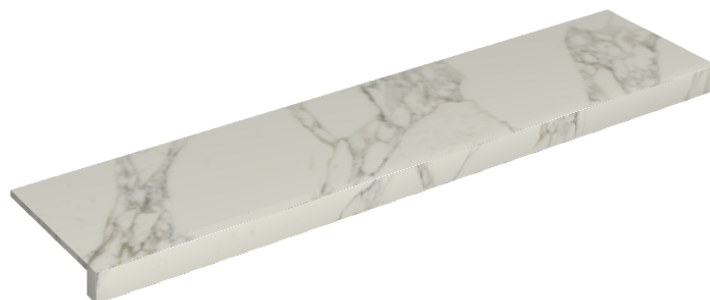

## Window Sill 120

Rivestimento del  
prodotto

Charme Deluxe  
Arabescato White  
Matt

I colori e le altre caratteristiche estetiche delle piastrelle presenti nelle illustrazioni presenti sul sito sono puramente indicativi. Guarda sempre i campioni di persona prima dell'acquisto.