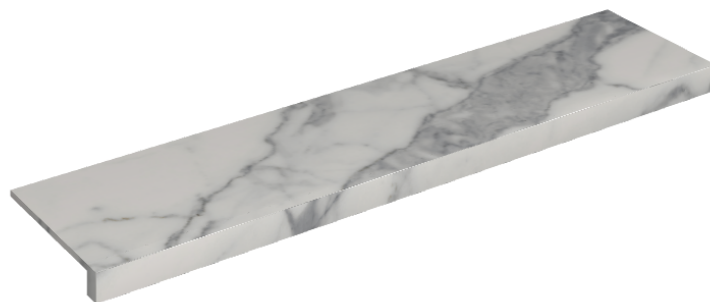

## Window Sill 120

Rivestimento del  
prodotto

Charme Evo Statuario  
Matt

I colori e le altre caratteristiche estetiche delle piastrelle presenti nelle illustrazioni presenti sul sito sono puramente indicativi. Guarda sempre i campioni di persona prima dell'acquisto.