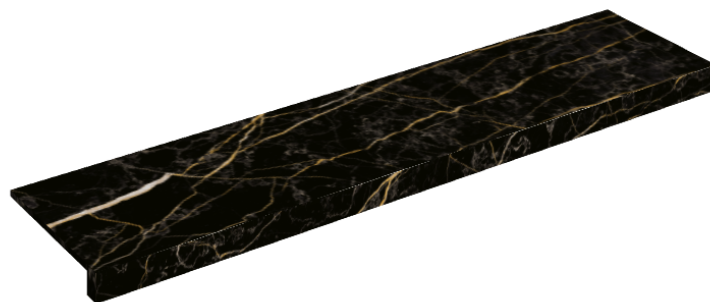

SCHEDA DI CONFIGURAZIONE

Cod. art.: 620890000001

Horizon

Window Sill 120

Rivestimento del
prodotto

Charme Extra Laurent
Matt

I colori e le altre caratteristiche estetiche delle piastrelle presenti nelle illustrazioni presenti sul sito sono puramente indicativi. Guarda sempre i campioni di persona prima dell'acquisto.