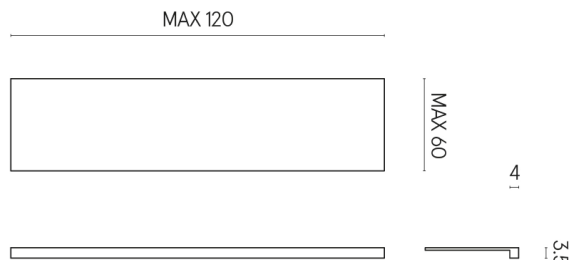

SCHEDA DI CONFIGURAZIONE

Cod. art.: 620890000001

Horizon

Window Sill 120

Rivestimento del
prodotto
Surface Corten Matt

I colori e le altre caratteristiche estetiche delle piastrelle presenti nelle illustrazioni presenti sul sito sono puramente indicativi. Guarda sempre i campioni di persona prima dell'acquisto.

**Trova il punto vendita
autorizzato più vicino:**

<https://centr.italonceramica.ru/ru/home/dealer/>